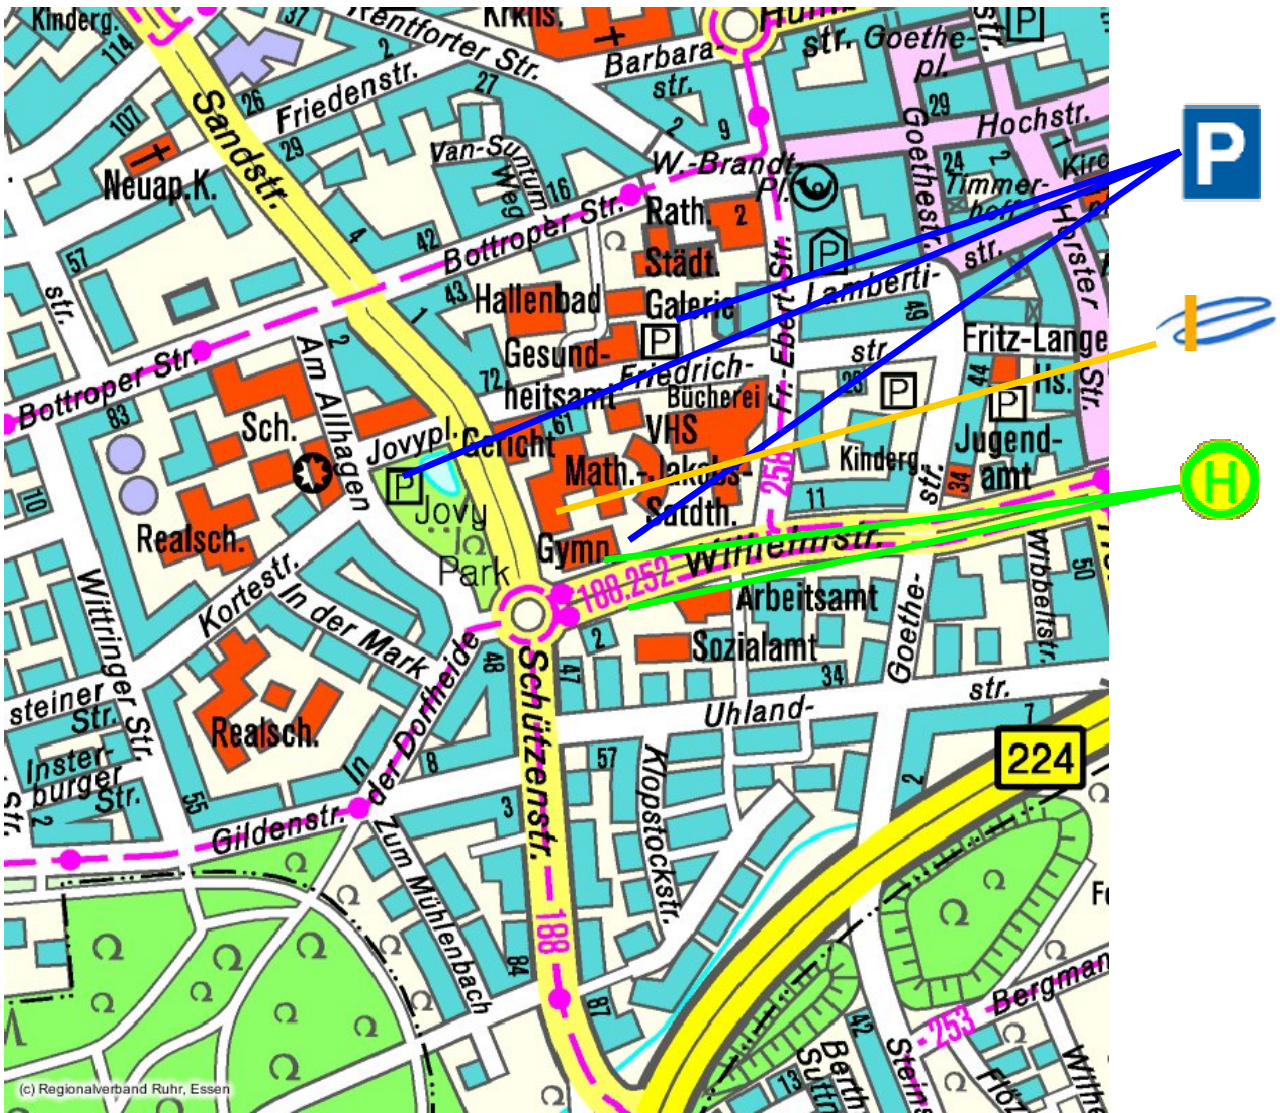

Riesener-Gymnasium

Riesener – Gymnasium

Schützenstraße 23  
45964 Gladbeck

## Anfahrtbeschreibung

© Regionalverband Ruhr, Essen

Riesener-Gymnasium

**Riesener – Gymnasium**

Schützenstraße 23  
45964 Gladbeck

#### **Aus Richtung Essen / A2 / A42**

B 224 in Richtung Marl

Ausfahrt Gladbeck (links) in die Schützenstraße

Nach ca. 600 m auf der rechten Seite (direkt nach dem Kreisverkehr)

#### **Aus Richtung Marl / Gelsenkirchen**

B 224 in Richtung Essen

Nach der 1. Ampelanlage nächste Ausfahrt rechts in die Schützenstraße

Nach ca. 600 m auf der rechten Seite (direkt nach dem Kreisverkehr)